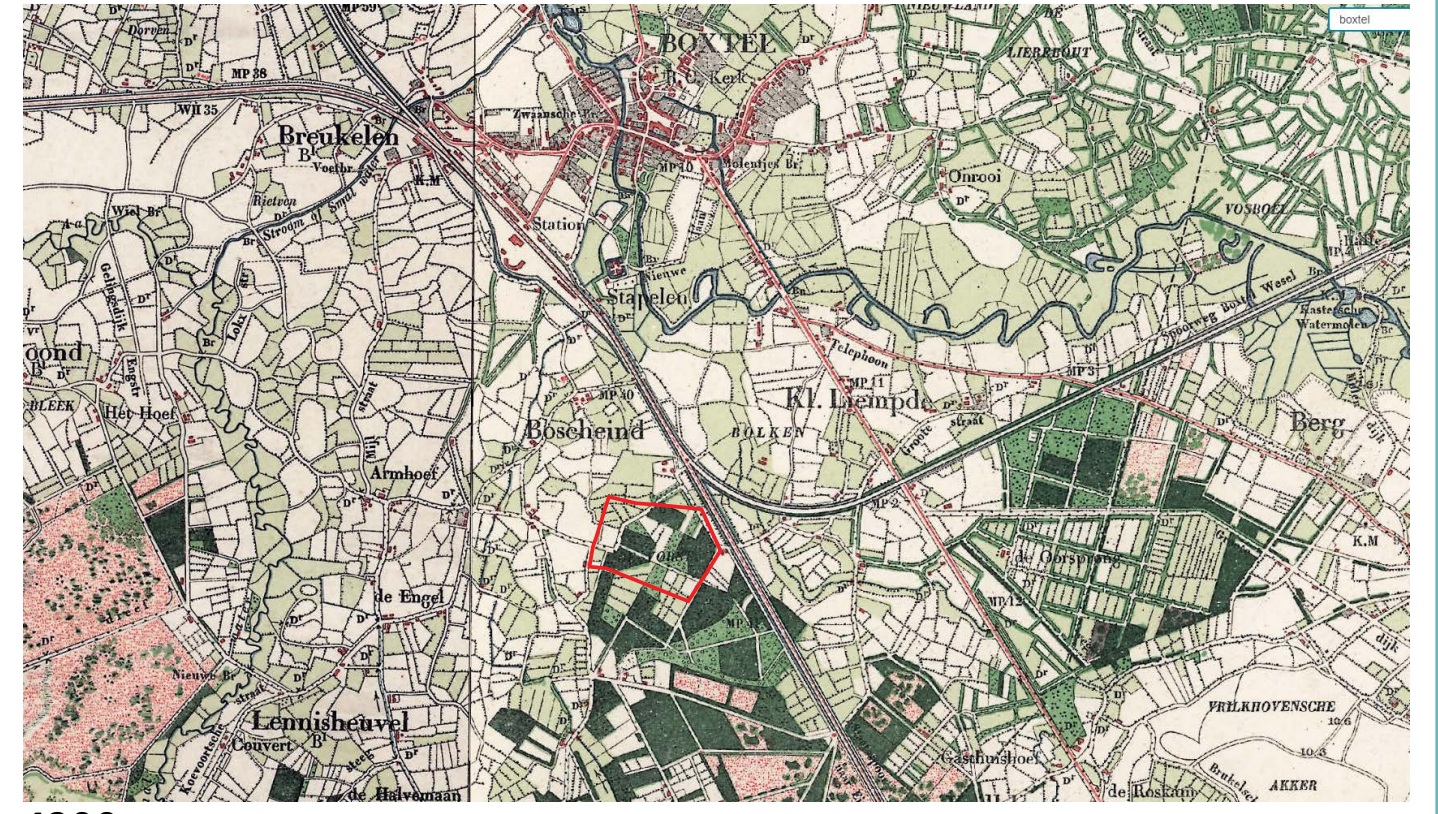

GREEN TECH PARK BRABANT

IN BEWERKING

HISTORIE

1815

1850

1900

1950

1975

2000

LOCATIE

Zicht vanuit het noordwesten, op het zuidoosten

Zicht op de zuidoostelijke waterplas

Zicht vanuit het westen, op het oosten

CONTEXT LANDSCHAP

Visueel Ruimtelijk - Kleinschalige landschapstypen

- Open houden bolle es-gronden en landschappelijk begrenzen
- In stand houden houtwallen, singels rondom percelen
- Karakter van heggen, moestuin, boomgaard rondom het erf