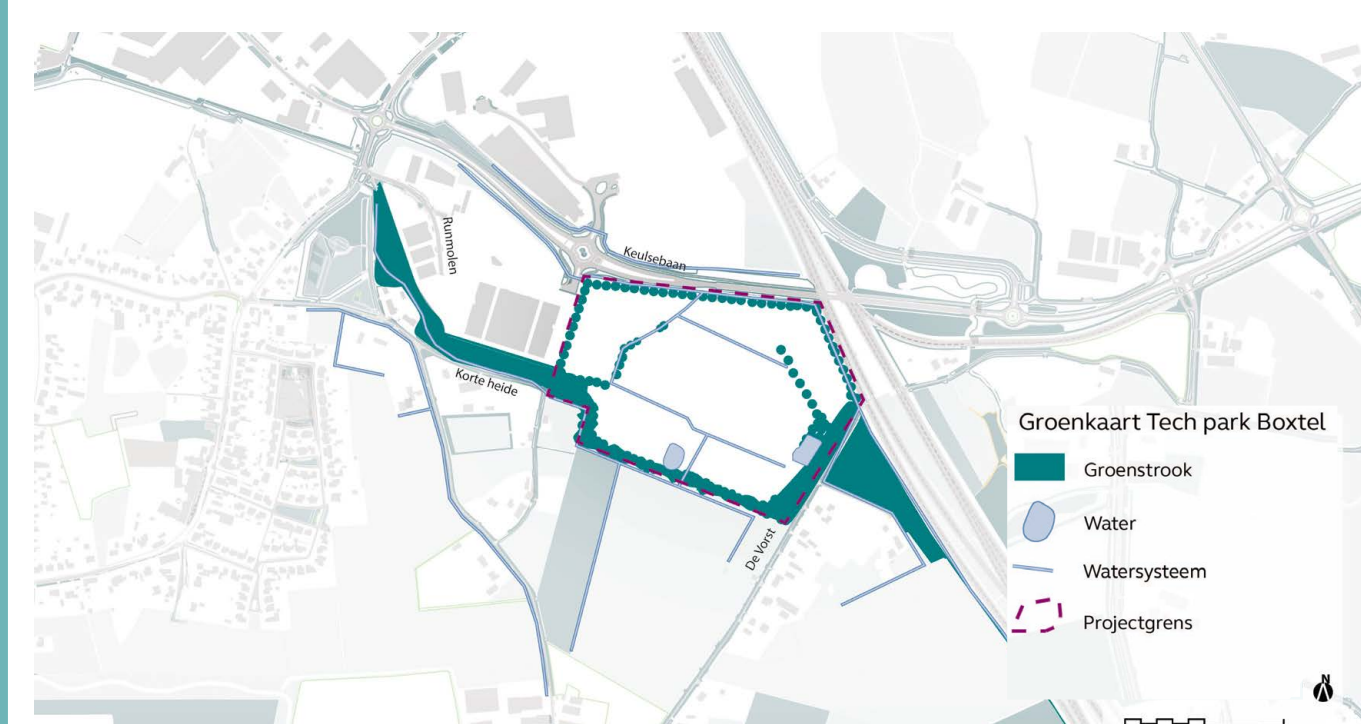

2000

LOCATIE

Zicht vanuit het noordwesten, op het zuidoosten

Zicht op de zuidoostelijke waterplas

Zicht vanuit het westen, op het oosten

CONTEXT LANDSCHAP

Visueel Ruimtelijk - Kleinschalige landschapstypen

- Open houden bolle es-gronden en landschappelijk begrenzen
- In stand houden houtwallen, singels rondom percelen
- Karakter van heggen, moestuin, boomgaard rondom het erf

GREEN TECH PARK BRABANT

IN BEWERKING

SCENARIO 1

SCENARIO 2

SCENARIO 3

REFERENTIEBEELDEN

VOGELVLUCHT SCENARIO 2

GREEN TECH PARK BRABANT

CONCEPT RAAMWERK SCENARIO 2

IN BEWERKING

Raamwerk Tech park Boxtel

- Kavels met kavelgrootte
- Footprint studie
- bedrijfsverzamelgebouw optie
- Groene verbinding
- Bomen
- Autoverbinding
- Langzaam verkeer
- Zichtlijnen
- Projectgrens
- Leidingentracé

DOORSNEDE RAAMWERK SCENARIO 2

VISUALISATIEBEELDEN SCENARIO 2

Zicht vanuit het oosten, op het westen

Zicht vanuit het oosten, op het westen

Zicht vanuit het zuiden, op het noorden

Poelen behouden

Zicht vanuit het westen, op het oosten