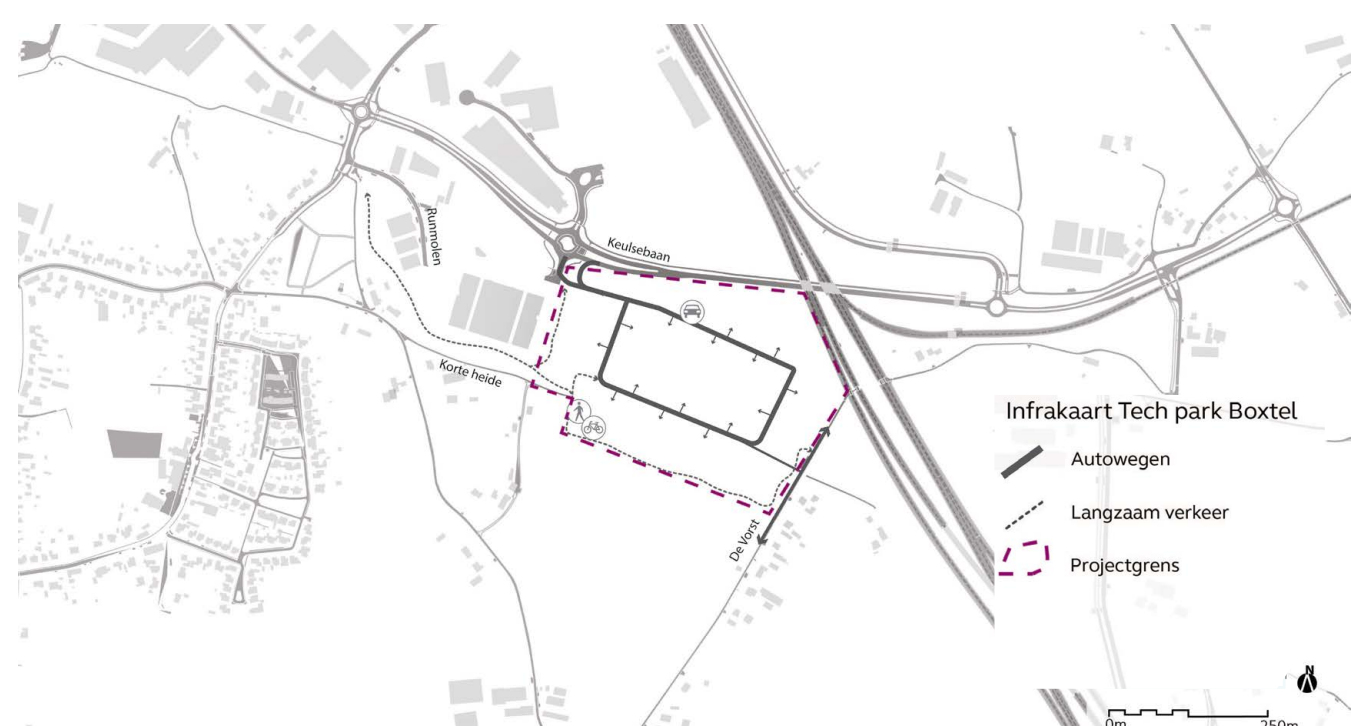

2000

LOCATIE

Zicht vanuit het noordwesten, op het zuidoosten

Zicht op de zuidoostelijke waterplas

Zicht vanuit het westen, op het oosten

CONTEXT LANDSCHAP

Visueel Ruimtelijk - Kleinschalige landschapstypen

- Open houden bolle es-gronden en landschappelijk begrenzen
- In stand houden houtwallen, singels rondom percelen
- Karakter van heggen, moestuin, boomgaard rondom het erf

GREEN TECH PARK BRABANT

IN BEWERKING

SCENARIO 1

SCENARIO 2

SCENARIO 3

REFERENTIEBEELDEN

VOGELVLUCHT SCENARIO 2

GREEN TECH PARK BRABANT

CONCEPT RAAMWERK SCENARIO 2

IN BEWERKING

Raamwerk Tech park Boxtel

- Kavels met kavelgrootte
- Footprint studie
- bedrijfsverzamelgebouw optie
- Groene verbinding
- Bomen
- Autoverbinding
- Langzaam verkeer
- Zichtlijnen
- Projectgrens
- Leidingentracé

DOORSNEDE RAAMWERK SCENARIO 2

VISUALISATIEBEELDEN SCENARIO 2

Zicht vanuit het oosten, op het westen

Zicht vanuit het oosten, op het westen

Zicht vanuit het zuiden, op het noorden

Poelen behouden

Zicht vanuit het westen, op het oosten