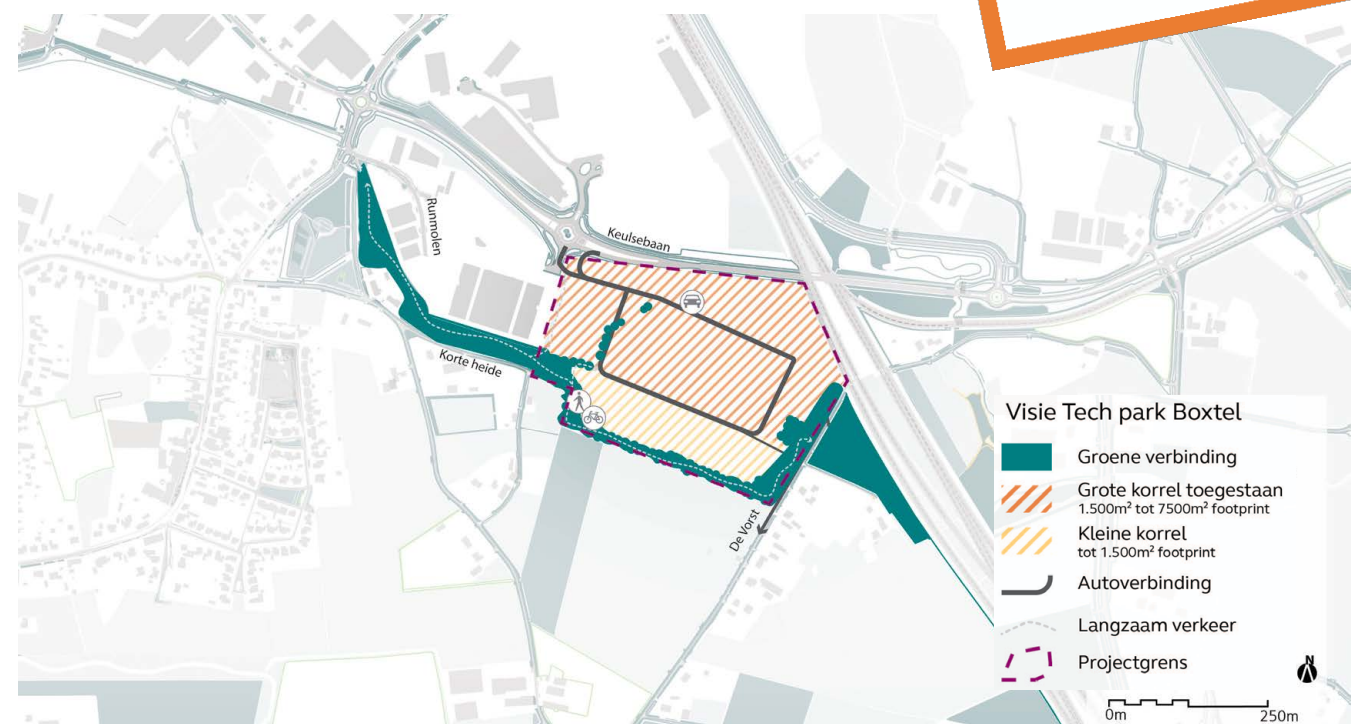

2000

LOCATIE

Zicht vanuit het noordwesten, op het zuidoosten

Zicht op de zuidoostelijke waterplas

Zicht vanuit het westen, op het oosten

CONTEXT LANDSCHAP

Visueel Ruimtelijk - Kleinschalige landschapstypen

- Open houden bolle es-gronden en landschappelijk begrenzen
- In stand houden houtwallen, singels rondom percelen
- Karakter van heggen, moestuin, boomgaard rondom het erf

GREEN TECH PARK BRABANT

IN BEWERKING

SCENARIO 1

SCENARIO 2

SCENARIO 3

REFERENTIEBEELDEN

VOGELVLUCHT SCENARIO 2

GREEN TECH PARK BRABANT

CONCEPT RAAMWERK SCENARIO 2

IN BEWERKING

Raamwerk Tech park Boxtel

- Kavels met kavelgrootte
- Footprint studie
- bedrijfsverzamelgebouw optie
- Groene verbinding
- Bomen
- Autoverbinding
- Langzaam verkeer
- Zichtlijnen
- Projectgrens
- Leidingentracé

DOORSNEDE RAAMWERK SCENARIO 2

VISUALISATIEBEELDEN SCENARIO 2

Zicht vanuit het oosten, op het westen

Zicht vanuit het oosten, op het westen

Zicht vanuit het zuiden, op het noorden

Poelen behouden

Zicht vanuit het westen, op het oosten