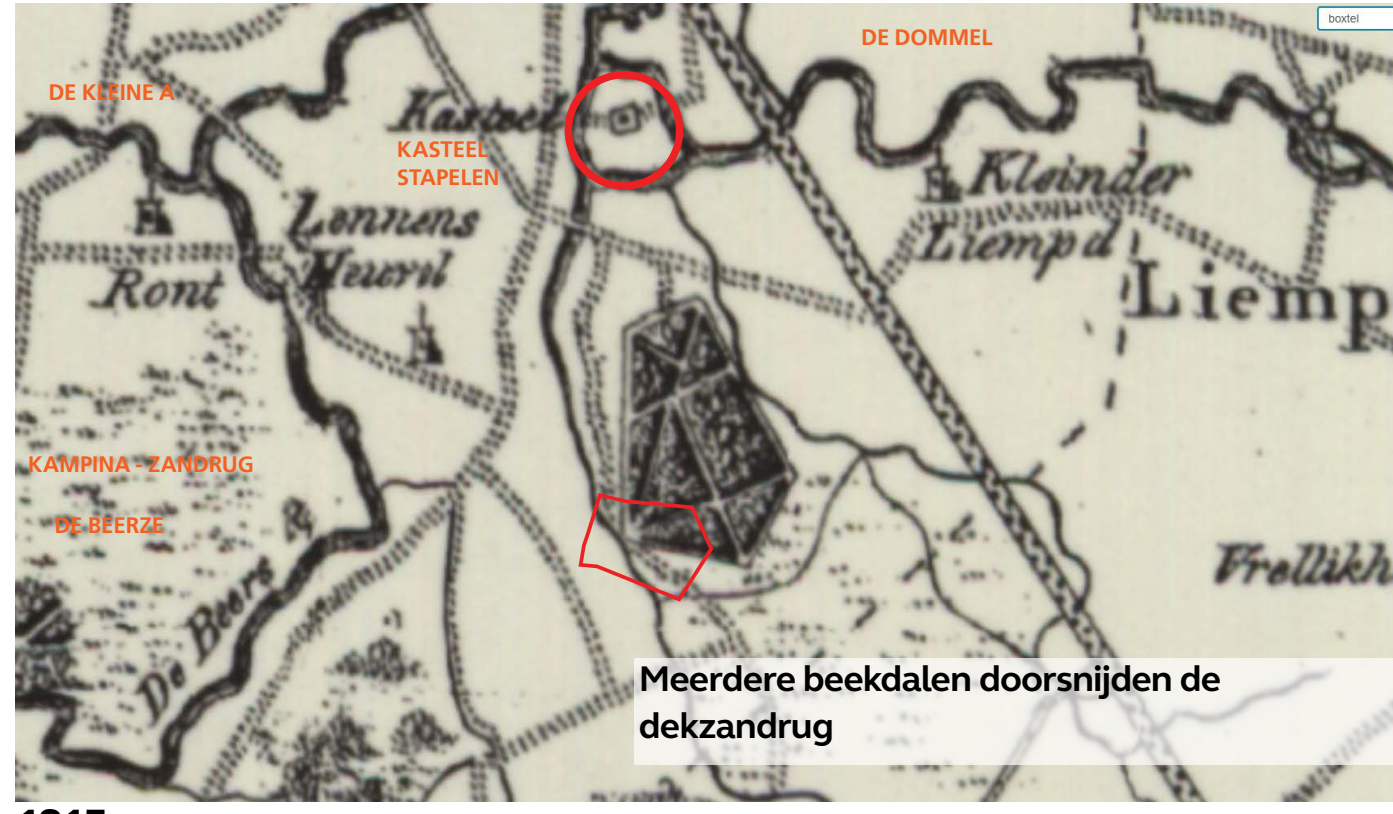

GREEN TECH PARK BRABANT

IN BEWERKING

HISTORIE

1815

1850

1900

1950

1975

2000

LOCATIE

Zicht vanuit het noordwesten, op het zuidoosten

Zicht op de zuidoostelijke waterplas

Zicht vanuit het westen, op het oosten

CONTEXT LANDSCHAP

Visueel Ruimtelijk - Kleinschalige landschapstypen

- Open houden bolle es-gronden en landschappelijk begrenzen
- In stand houden houtwallen, singels rondom percelen
- Karakter van heggen, moestuin, boomgaard rondom het erf