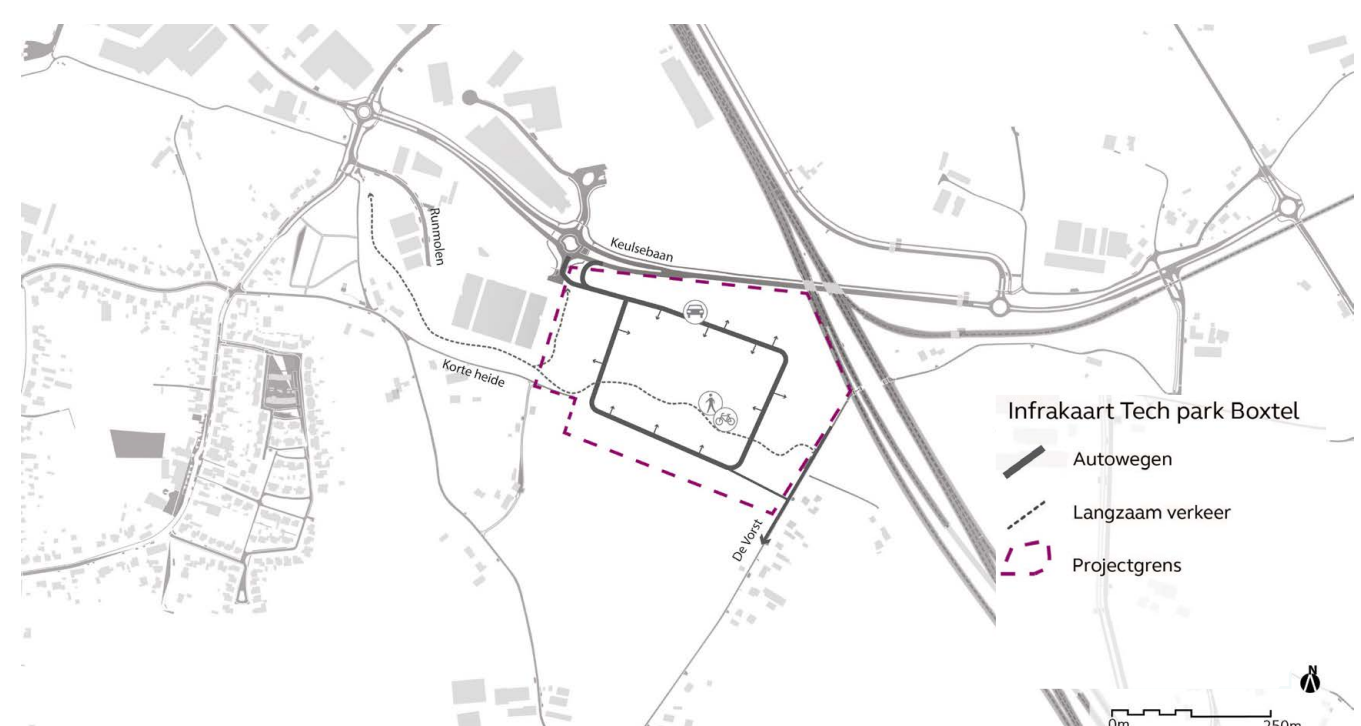

2000

LOCATIE

Zicht vanuit het noordwesten, op het zuidoosten

Zicht op de zuidoostelijke waterplas

Zicht vanuit het westen, op het oosten

CONTEXT LANDSCHAP

Visueel Ruimtelijk - Kleinschalige landschapstypen

- Open houden bolle es-gronden en landschappelijk begrenzen
- In stand houden houtwallen, singels rondom percelen
- Karakter van heggen, moestuin, boomgaard rondom het erf

GREEN TECH PARK BRABANT

IN BEWERKING

SCENARIO 1

SCENARIO 2

SCENARIO 3

REFERENTIEBEELDEN

VOGELVLUCHT SCENARIO 2

GREEN TECH PARK BRABANT

CONCEPT RAAMWERK SCENARIO 2

IN BEWERKING

Raamwerk Tech park Boxtel

- Kavels met kavelgrootte
- Footprint studie
- bedrijfsverzamelgebouw optie
- Groene verbinding
- Bomen
- Autoverbinding
- Langzaam verkeer
- Zichtlijnen
- Projectgrens
- Leidingentracé

DOORSNEDE RAAMWERK SCENARIO 2

VISUALISATIEBEELDEN SCENARIO 2

Zicht vanuit het oosten, op het westen

Zicht vanuit het oosten, op het westen

Zicht vanuit het zuiden, op het noorden

Poelen behouden

Zicht vanuit het westen, op het oosten