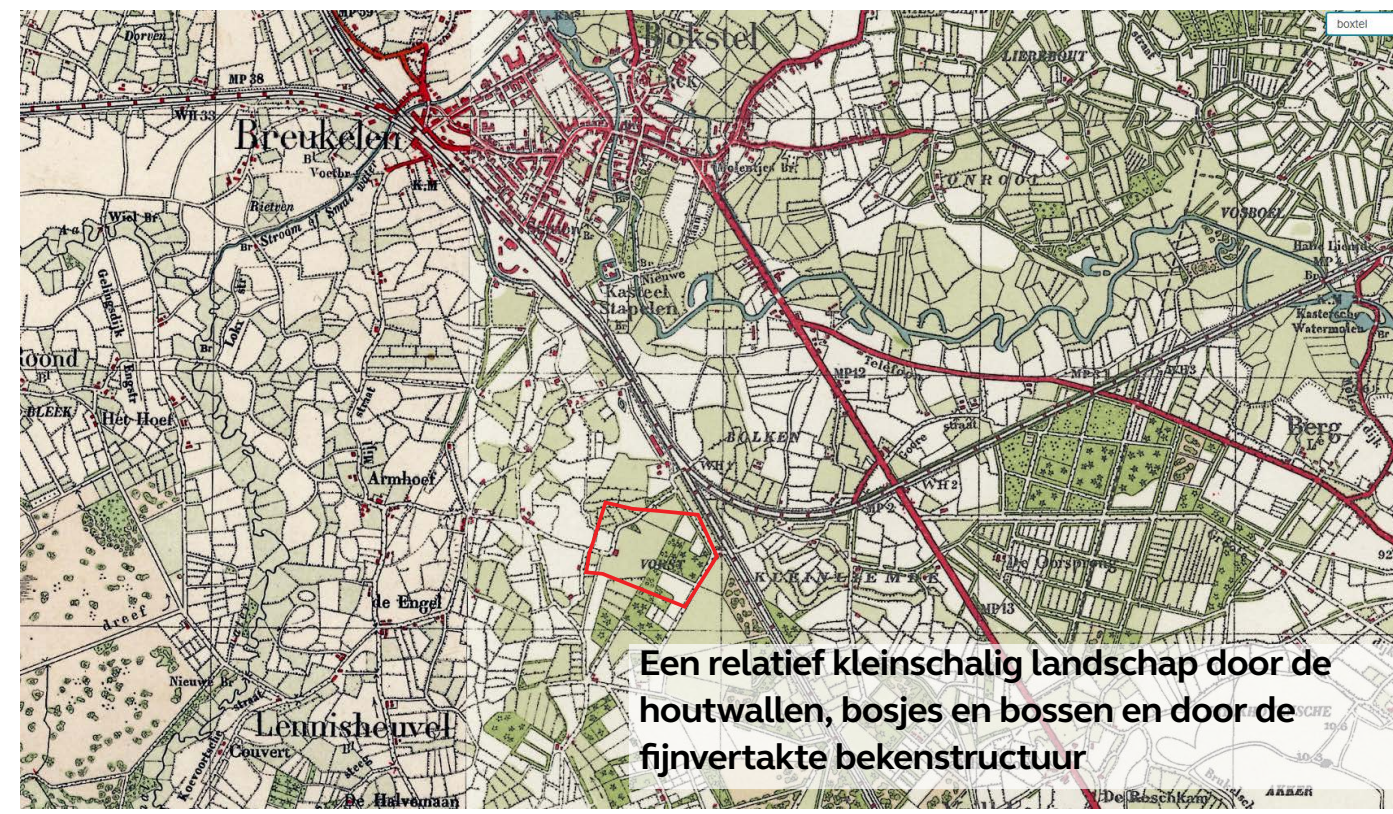

GREEN TECH PARK BRABANT

IN BEWERKING

HISTORIE

1815

1850

1900

1950

1975

2000

LOCATIE

Zicht vanuit het noordwesten, op het zuidoosten

Zicht op de zuidoostelijke waterplas

Zicht vanuit het westen, op het oosten

CONTEXT LANDSCHAP

Visueel Ruimtelijk - Kleinschalige landschapstypen

- Open houden bolle es-gronden en landschappelijk begrenzen
- In stand houden houtwallen, singels rondom percelen
- Karakter van heggen, moestuin, boomgaard rondom het erf

CONCEPT RAAMWERK SCENARIO 2

IN BEWERKING

Raamwerk Tech park Boxtel

- Kavels met kavelgrootte
- Footprint studie
- bedrijfsverzamelgebouw optie
- Groene verbinding
- Bomen
- Autoverbinding
- Langzaam verkeer
- Zichtlijnen
- Projectgrens
- Leidingentracé