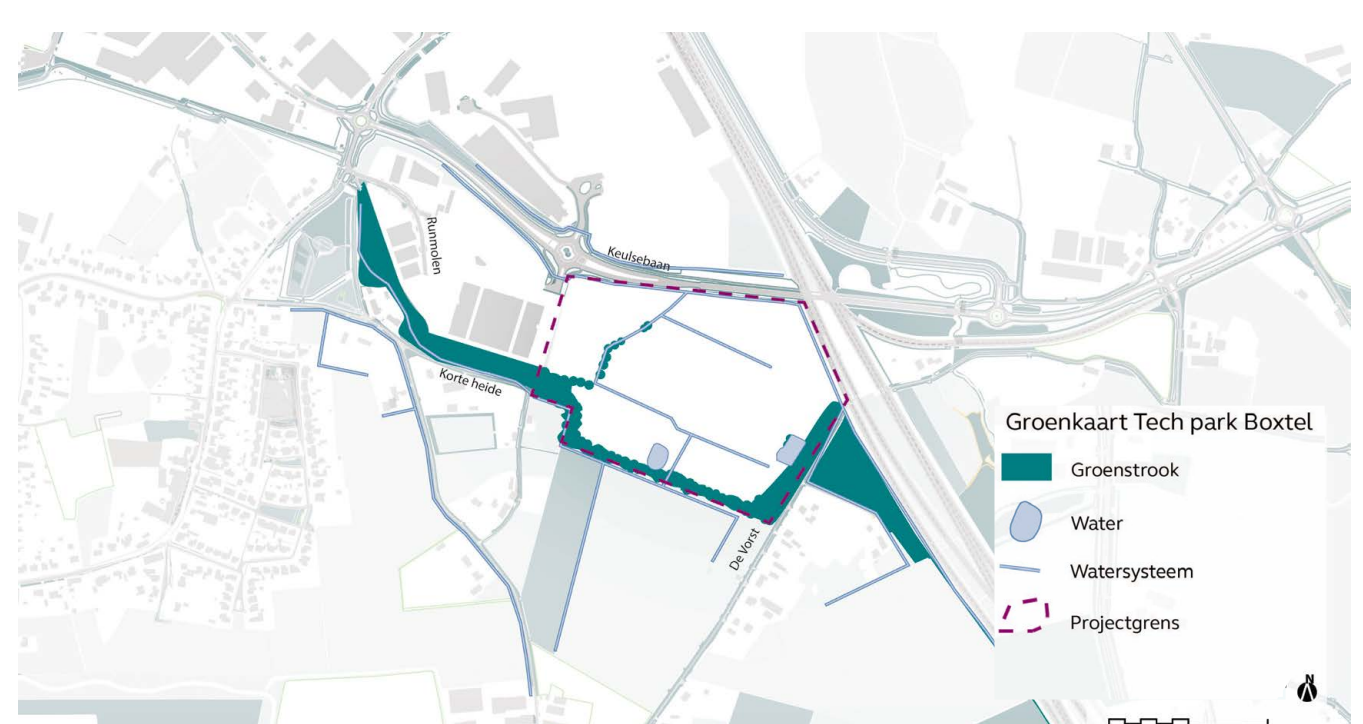

2000

LOCATIE

Zicht vanuit het noordwesten, op het zuidoosten

Zicht op de zuidoostelijke waterplas

Zicht vanuit het westen, op het oosten

CONTEXT LANDSCHAP

Visueel Ruimtelijk - Kleinschalige landschapstypen

- Open houden bolle es-gronden en landschappelijk begrenzen
- In stand houden houtwallen, singels rondom percelen
- Karakter van heggen, moestuin, boomgaard rondom het erf

GREEN TECH PARK BRABANT

IN BEWERKING

SCENARIO 1

SCENARIO 2

SCENARIO 3

REFERENTIEBEELDEN

VOGELVLUCHT SCENARIO 2

GREEN TECH PARK BRABANT

CONCEPT RAAMWERK SCENARIO 2

IN BEWERKING

Raamwerk Tech park Boxtel

- Kavels met kavelgrootte
- Footprint studie
- bedrijfsverzamelgebouw optie
- Groene verbinding
- Bomen
- Autoverbinding
- Langzaam verkeer
- Zichtlijnen
- Projectgrens
- Leidingentracé

DOORSNEDE RAAMWERK SCENARIO 2

VISUALISATIEBEELDEN SCENARIO 2

Zicht vanuit het oosten, op het westen

Zicht vanuit het oosten, op het westen

Zicht vanuit het zuiden, op het noorden

Poelen behouden

Zicht vanuit het westen, op het oosten