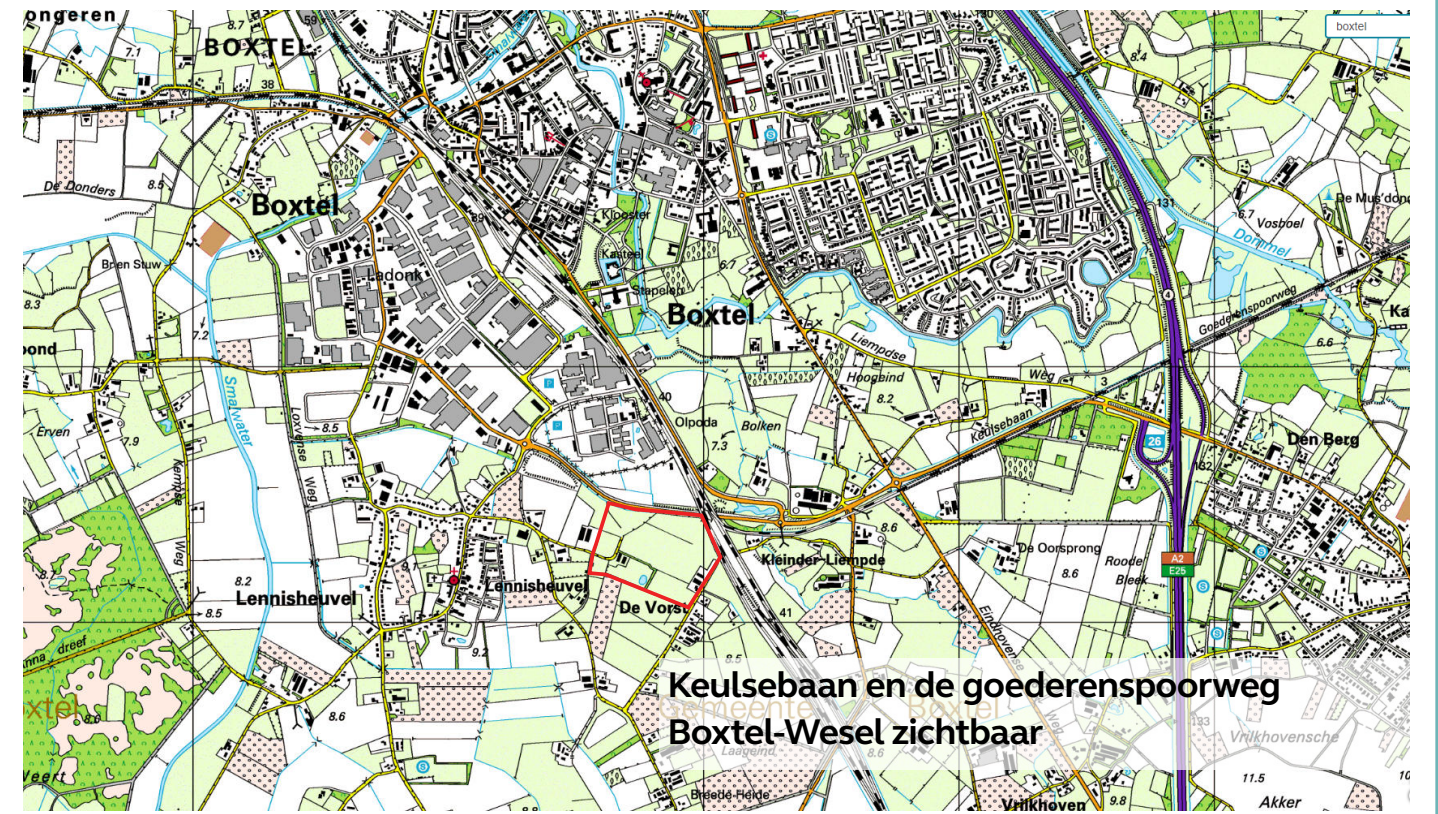

GREEN TECH PARK BRABANT

IN BEWERKING

HISTORIE

1815

1850

1900

1950

1975

2000

LOCATIE

Zicht vanuit het noordwesten, op het zuidoosten

Zicht op de zuidoostelijke waterplas

Zicht vanuit het westen, op het oosten

CONTEXT LANDSCHAP

Visueel Ruimtelijk - Kleinschalige landschapstypen

- Open houden bolle es-gronden en landschappelijk begrenzen
- In stand houden houtwallen, singels rondom percelen
- Karakter van heggen, moestuin, boomgaard rondom het erf

CONCEPT RAAMWERK SCENARIO 2

IN BEWERKING

Raamwerk Tech park Boxtel

- Kavels met kavelgrootte
- Footprint studie
- bedrijfsverzamelgebouw optie
- Groene verbinding
- Bomen
- Autoverbinding
- Langzaam verkeer
- Zichtlijnen
- Projectgrens
- Leidingentracé