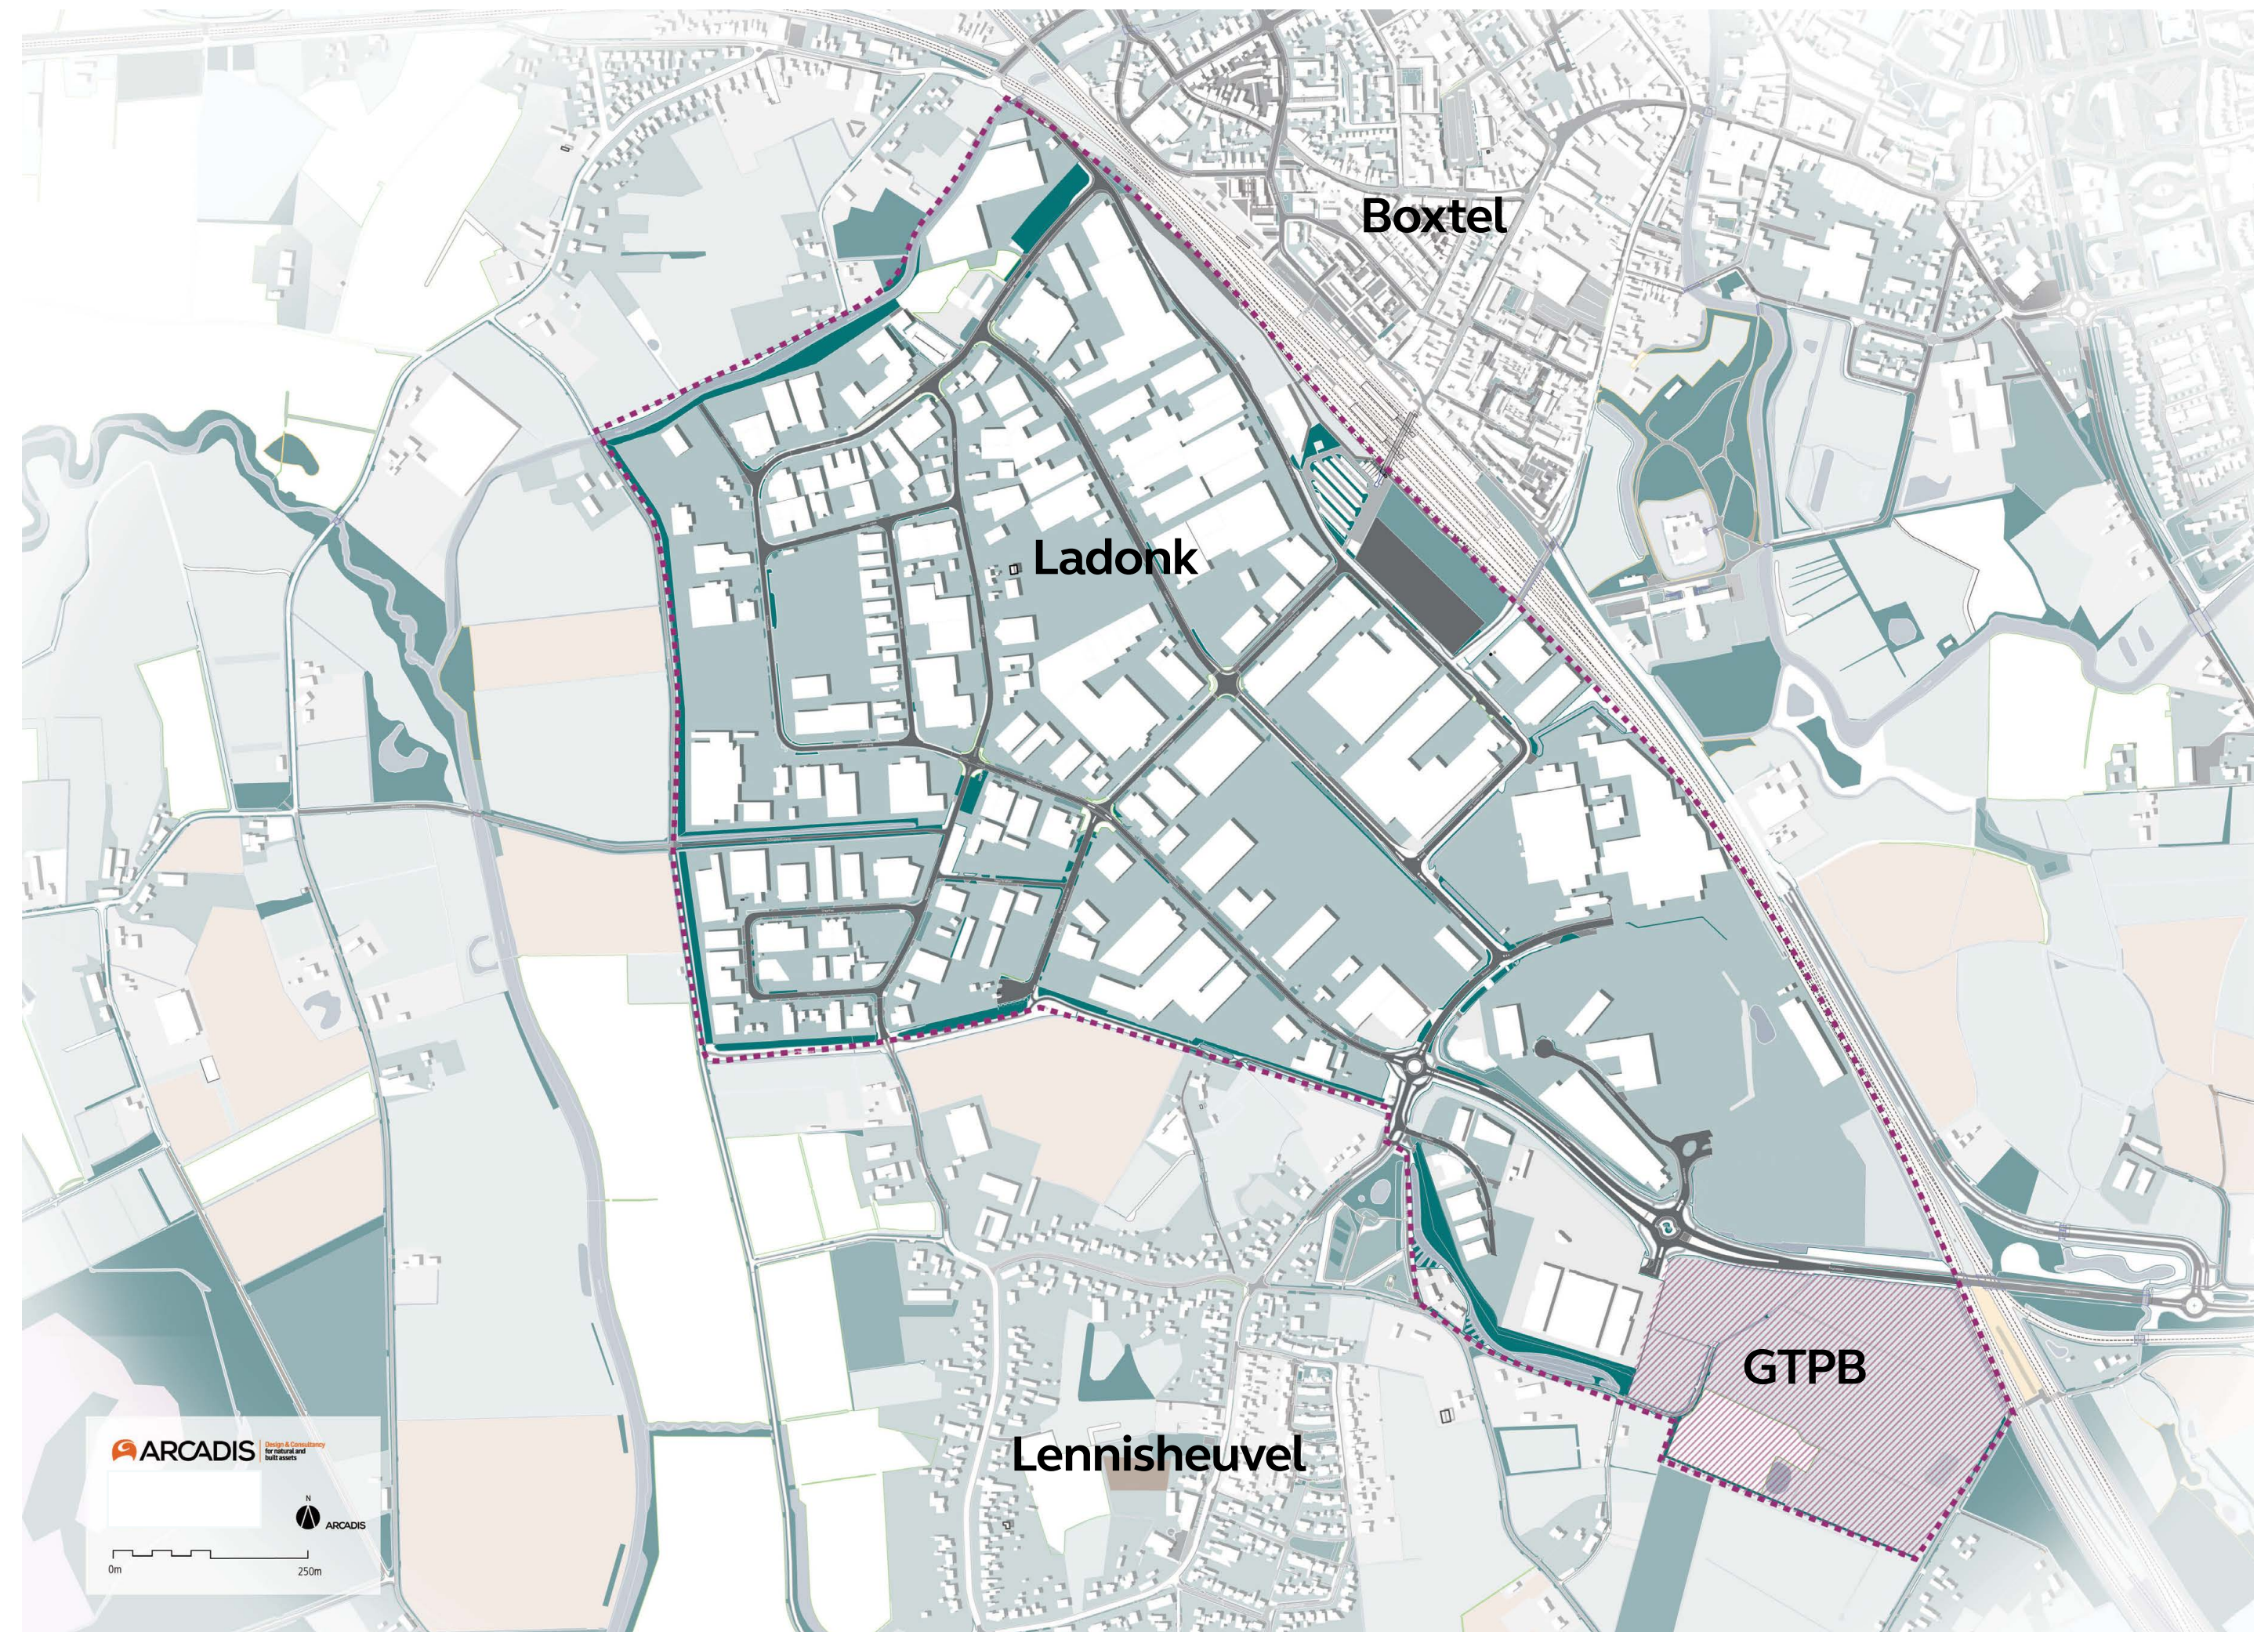

GREEN TECH PARK BRABANT

IN BEWERKING

HISTORIE

1815

1850

1900

1950

1975

2000

LOCATIE

Zicht vanuit het noordwesten, op het zuidoosten

Zicht op de zuidoostelijke waterplas

Zicht vanuit het westen, op het oosten

CONTEXT LANDSCHAP

Visueel Ruimtelijk - Kleinschalige landschapstypen

- Open houden bolle es-gronden en landschappelijk begrenzen
- In stand houden houtwallen, singels rondom percelen
- Karakter van heggen, moestuin, boomgaard rondom het erf

CONCEPT RAAMWERK SCENARIO 2

IN BEWERKING

Raamwerk Tech park Boxtel

- Kavels met kavelgrootte
- Footprint studie
- bedrijfsverzamelgebouw optie
- Groene verbinding
- Bomen
- Autoverbinding
- Langzaam verkeer
- Zichtlijnen
- Projectgrens
- Leidingentracé

DOORSNEDE RAAMWERK SCENARIO 2

VISUALISATIEBEELDEN SCENARIO 2

Zicht vanuit het oosten, op het westen

Zicht vanuit het oosten, op het westen

Zicht vanuit het zuiden, op het noorden

Poelen behouden

Zicht vanuit het westen, op het oosten