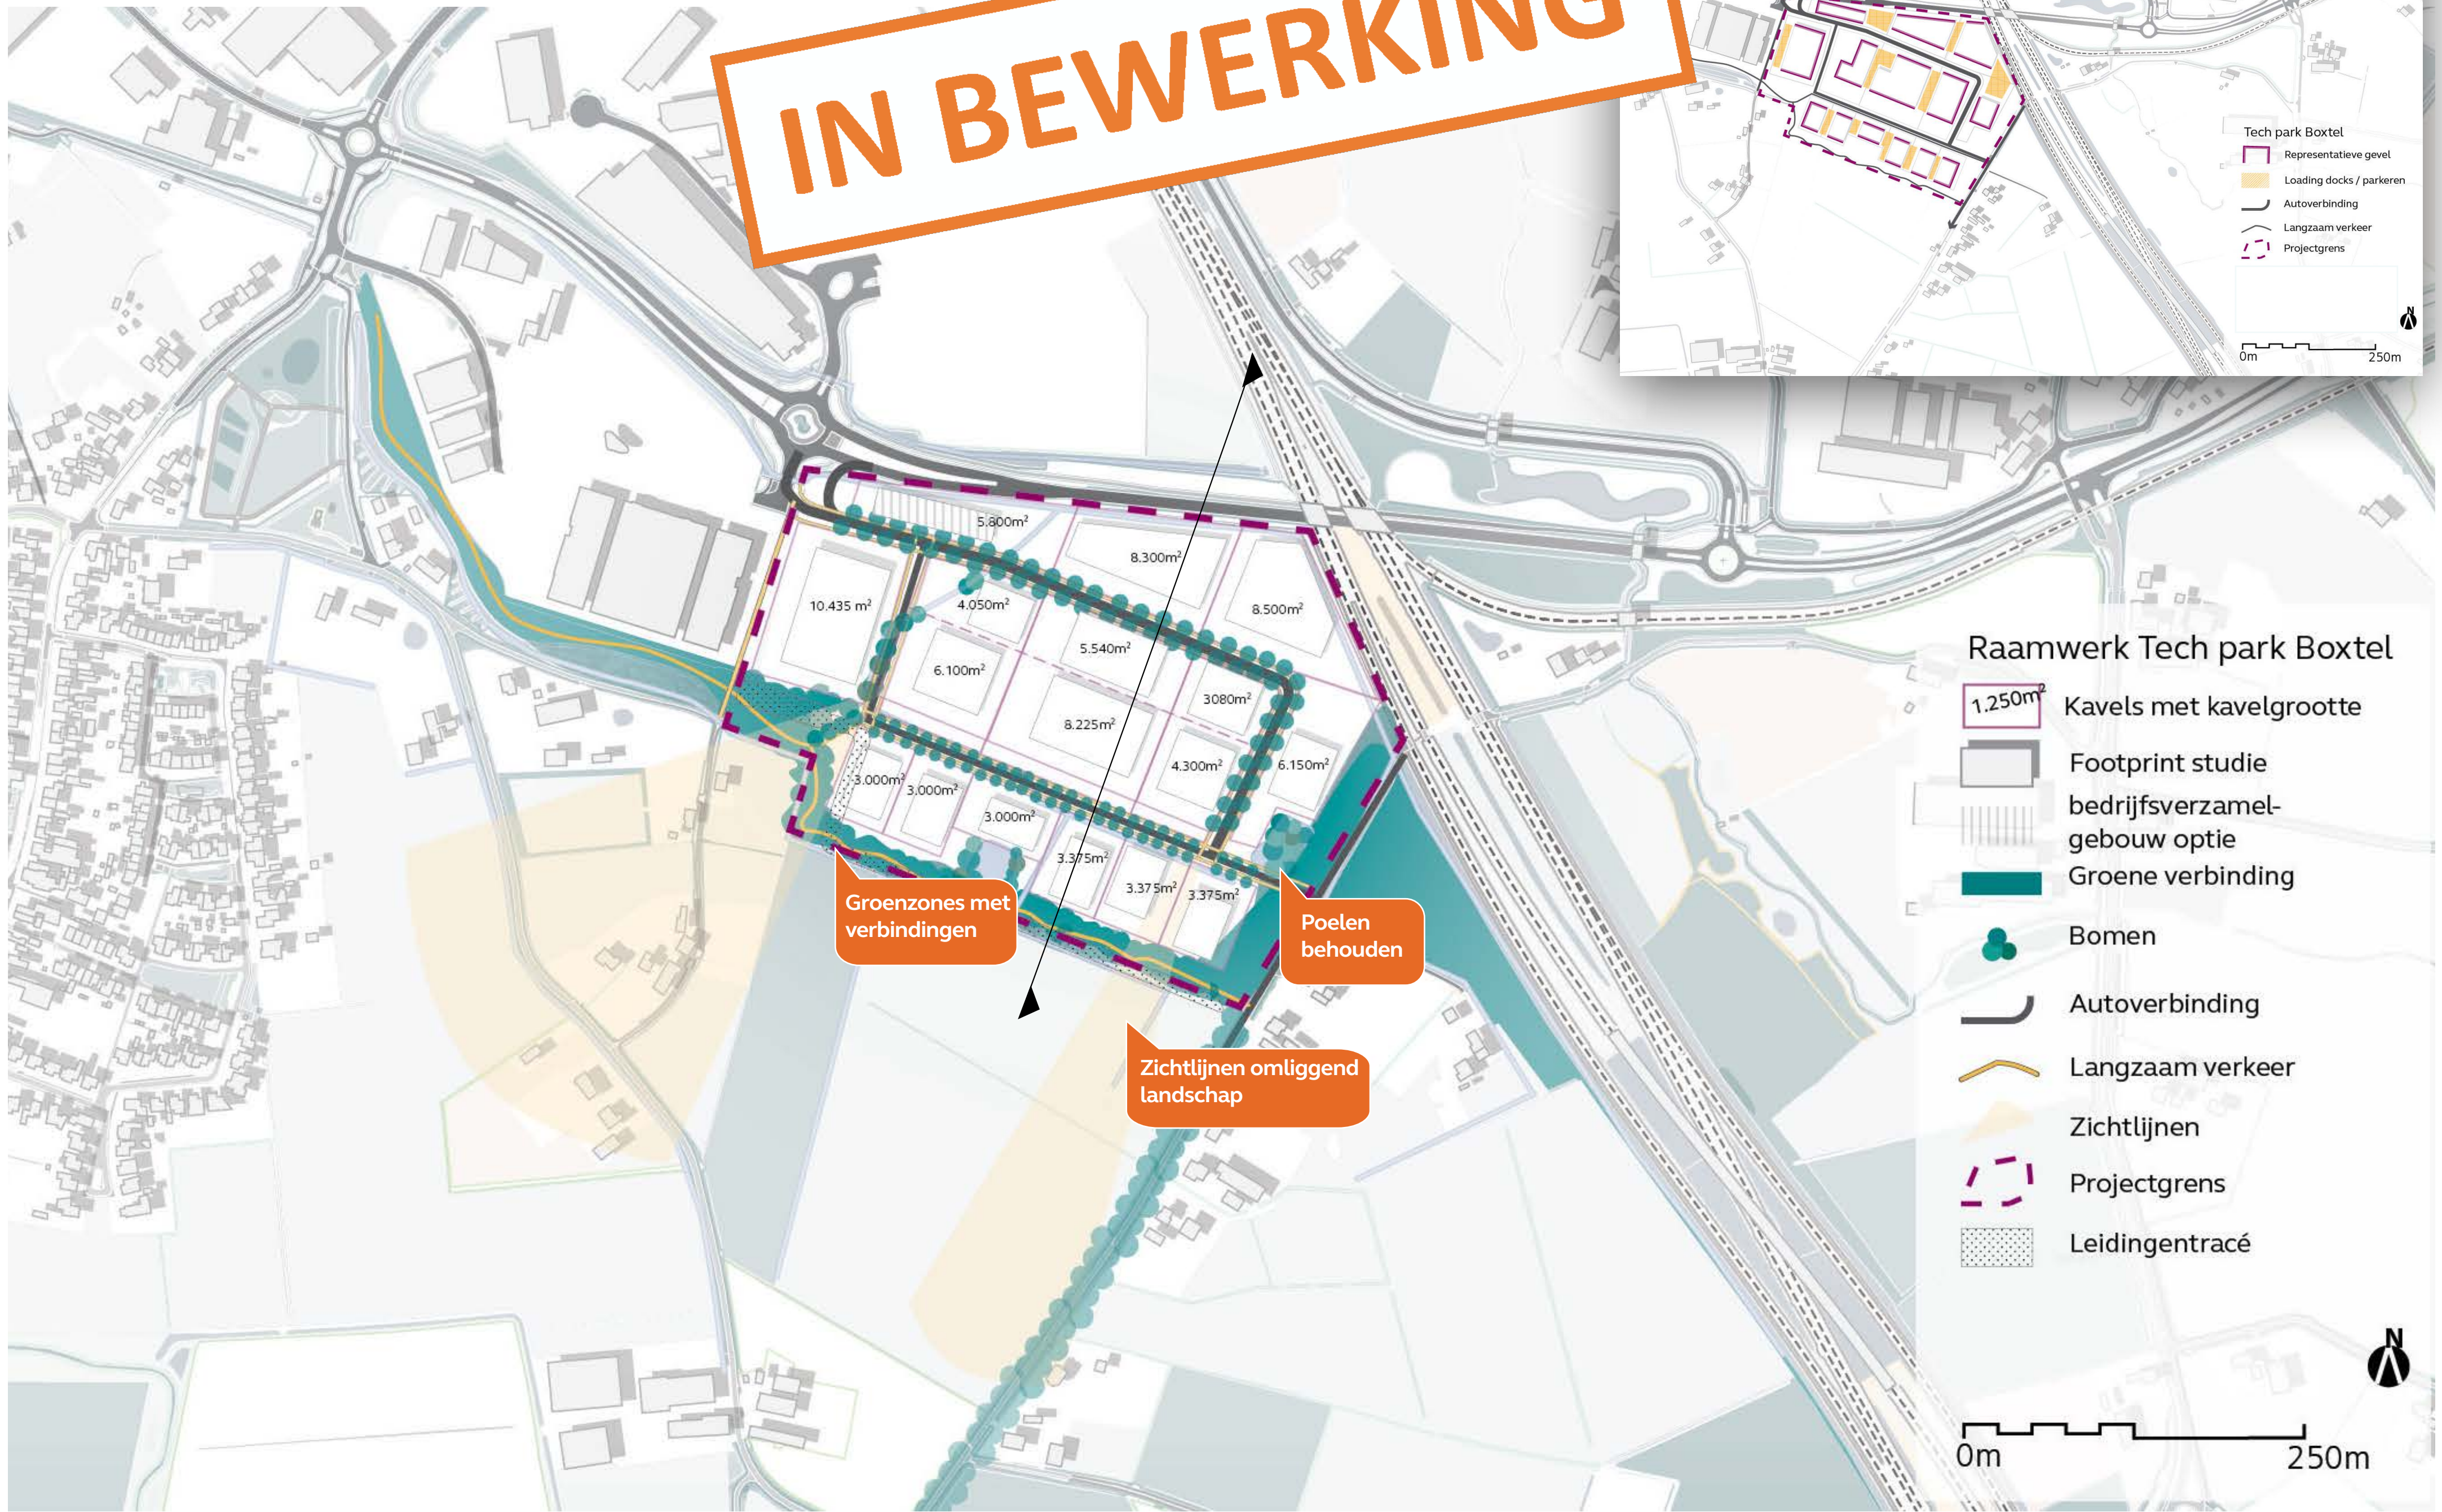

GREEN TECH PARK BRABANT

IN BEWERKING

HISTORIE

1815

1850

1900

1950

1975

GREEN TECH PARK BRABANT

IN BEWERKING

SCENARIO 1

SCENARIO 2

SCENARIO 3

REFERENTIEBEELDEN

VOGELVLUCHT SCENARIO 2

GREEN TECH PARK BRABANT

CONCEPT RAAMWERK SCENARIO 2

IN BEWERKING

Raamwerk Tech park Boxtel

- Kavels met kavelgrootte
- Footprint studie
- bedrijfsverzamelgebouw optie
- Groene verbinding
- Bomen
- Autoverbinding
- Langzaam verkeer
- Zichtlijnen
- Projectgrens
- Leidingentracé

DOORSNEDE RAAMWERK SCENARIO 2

VISUALISATIEBEELDEN SCENARIO 2

Zicht vanuit het oosten, op het westen

Zicht vanuit het oosten, op het westen

Zicht vanuit het zuiden, op het noorden

Poelen behouden

Zicht vanuit het westen, op het oosten