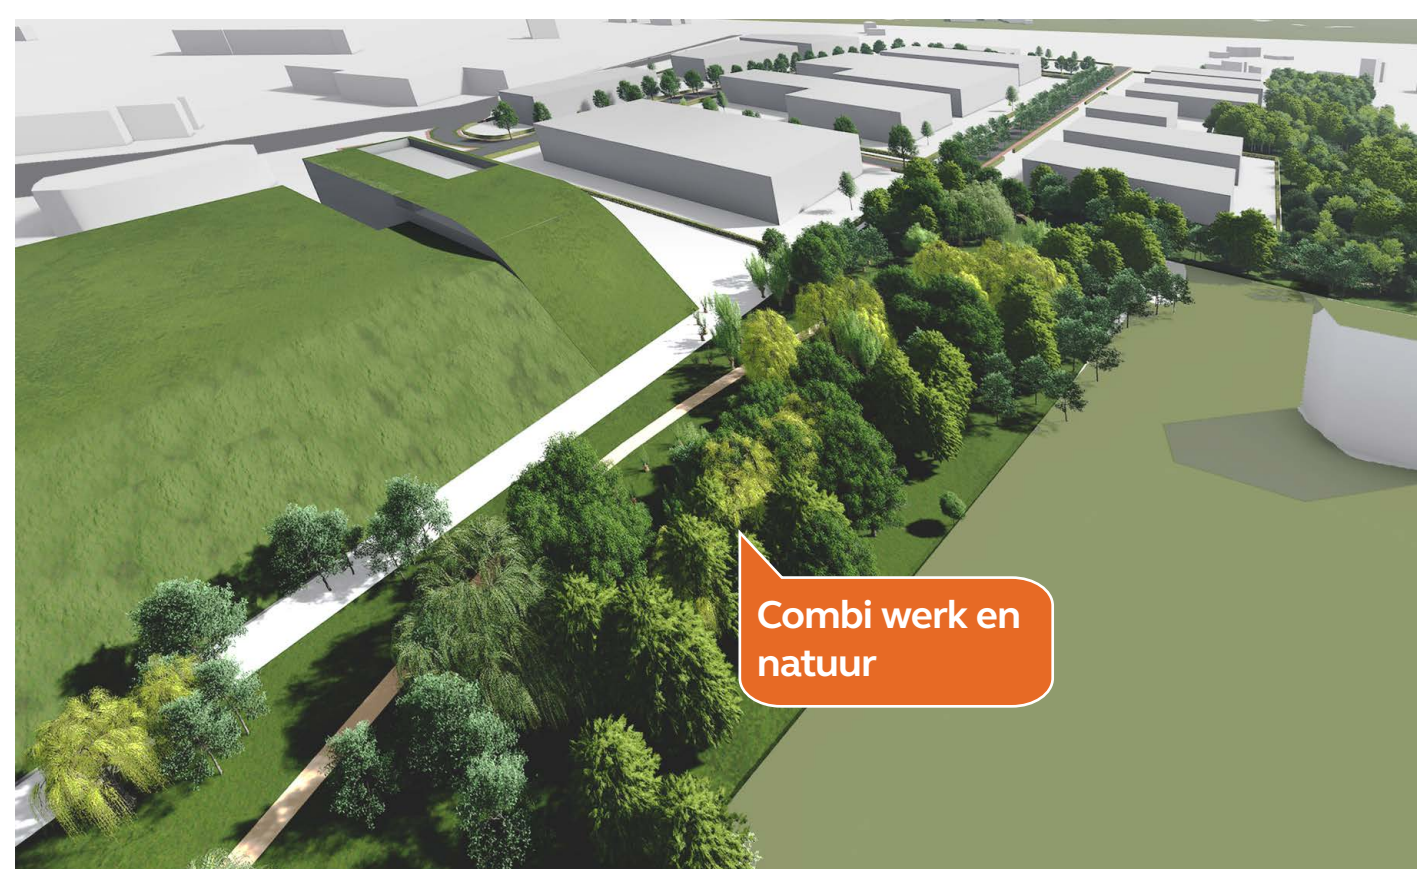

2000

LOCATIE

Zicht vanuit het noordwesten, op het zuidoosten

Zicht op de zuidoostelijke waterplas

Zicht vanuit het westen, op het oosten

CONTEXT LANDSCHAP

Visueel Ruimtelijk - Kleinschalige landschapstypen

- Open houden bolle es-gronden en landschappelijk begrenzen
- In stand houden houtwallen, singels rondom percelen
- Karakter van heggen, moestuin, boomgaard rondom het erf

CONCEPT RAAMWERK SCENARIO 2

IN BEWERKING

Raamwerk Tech park Boxtel

- Kavels met kavelgrootte
- Footprint studie
- bedrijfsverzamelgebouw optie
- Groene verbinding
- Bomen
- Autoverbinding
- Langzaam verkeer
- Zichtlijnen
- Projectgrens
- Leidingentracé

DOORSNEDE RAAMWERK SCENARIO 2

VISUALISATIEBEELDEN SCENARIO 2

Zicht vanuit het oosten, op het westen

Zicht vanuit het oosten, op het westen

Zicht vanuit het zuiden, op het noorden

Poelen behouden

Zicht vanuit het westen, op het oosten

Aantrekkelijk en toegankelijk voor werknemers

Zicht vanuit het zuidwesten, op het noordoosten

Combi werk en natuur

Recreatieve groenstrook

Veel groen